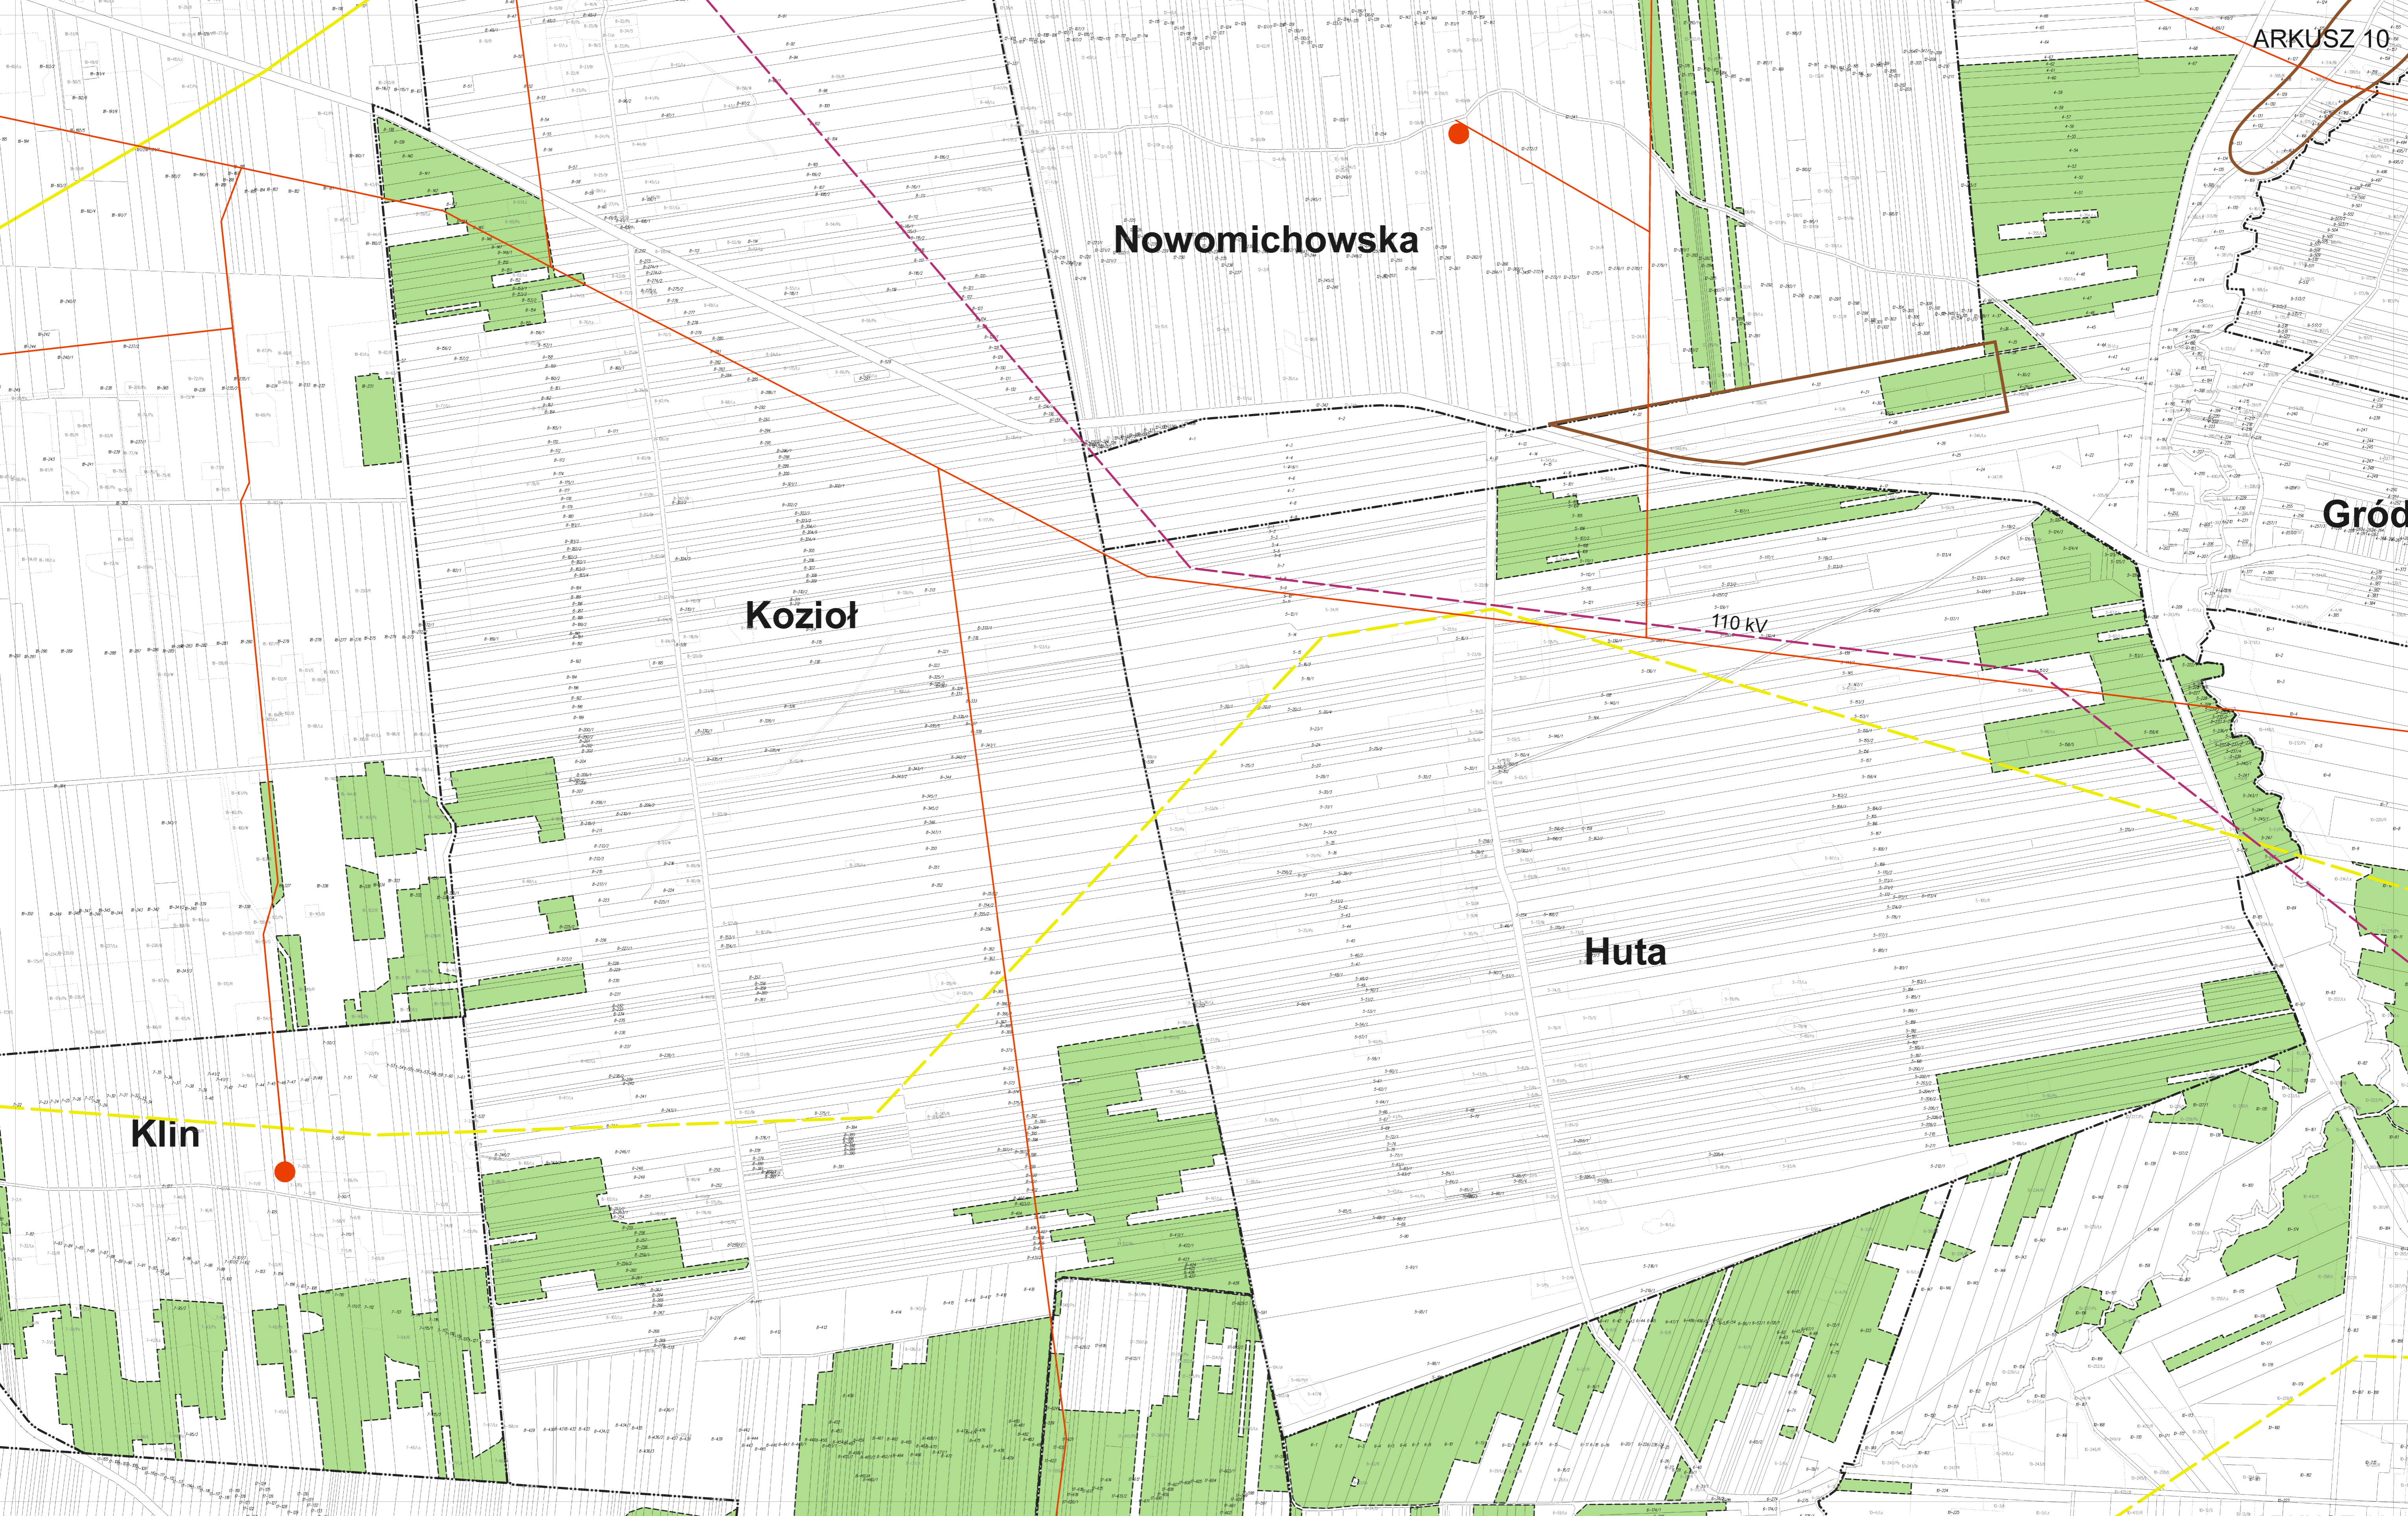

Czołna

Wola Czołnowska

DN 700

WARIANT I

DN 500

Nowomichowska

Kozioł

Huta

Klin

Gród

110 kV

Lukawica

5dek