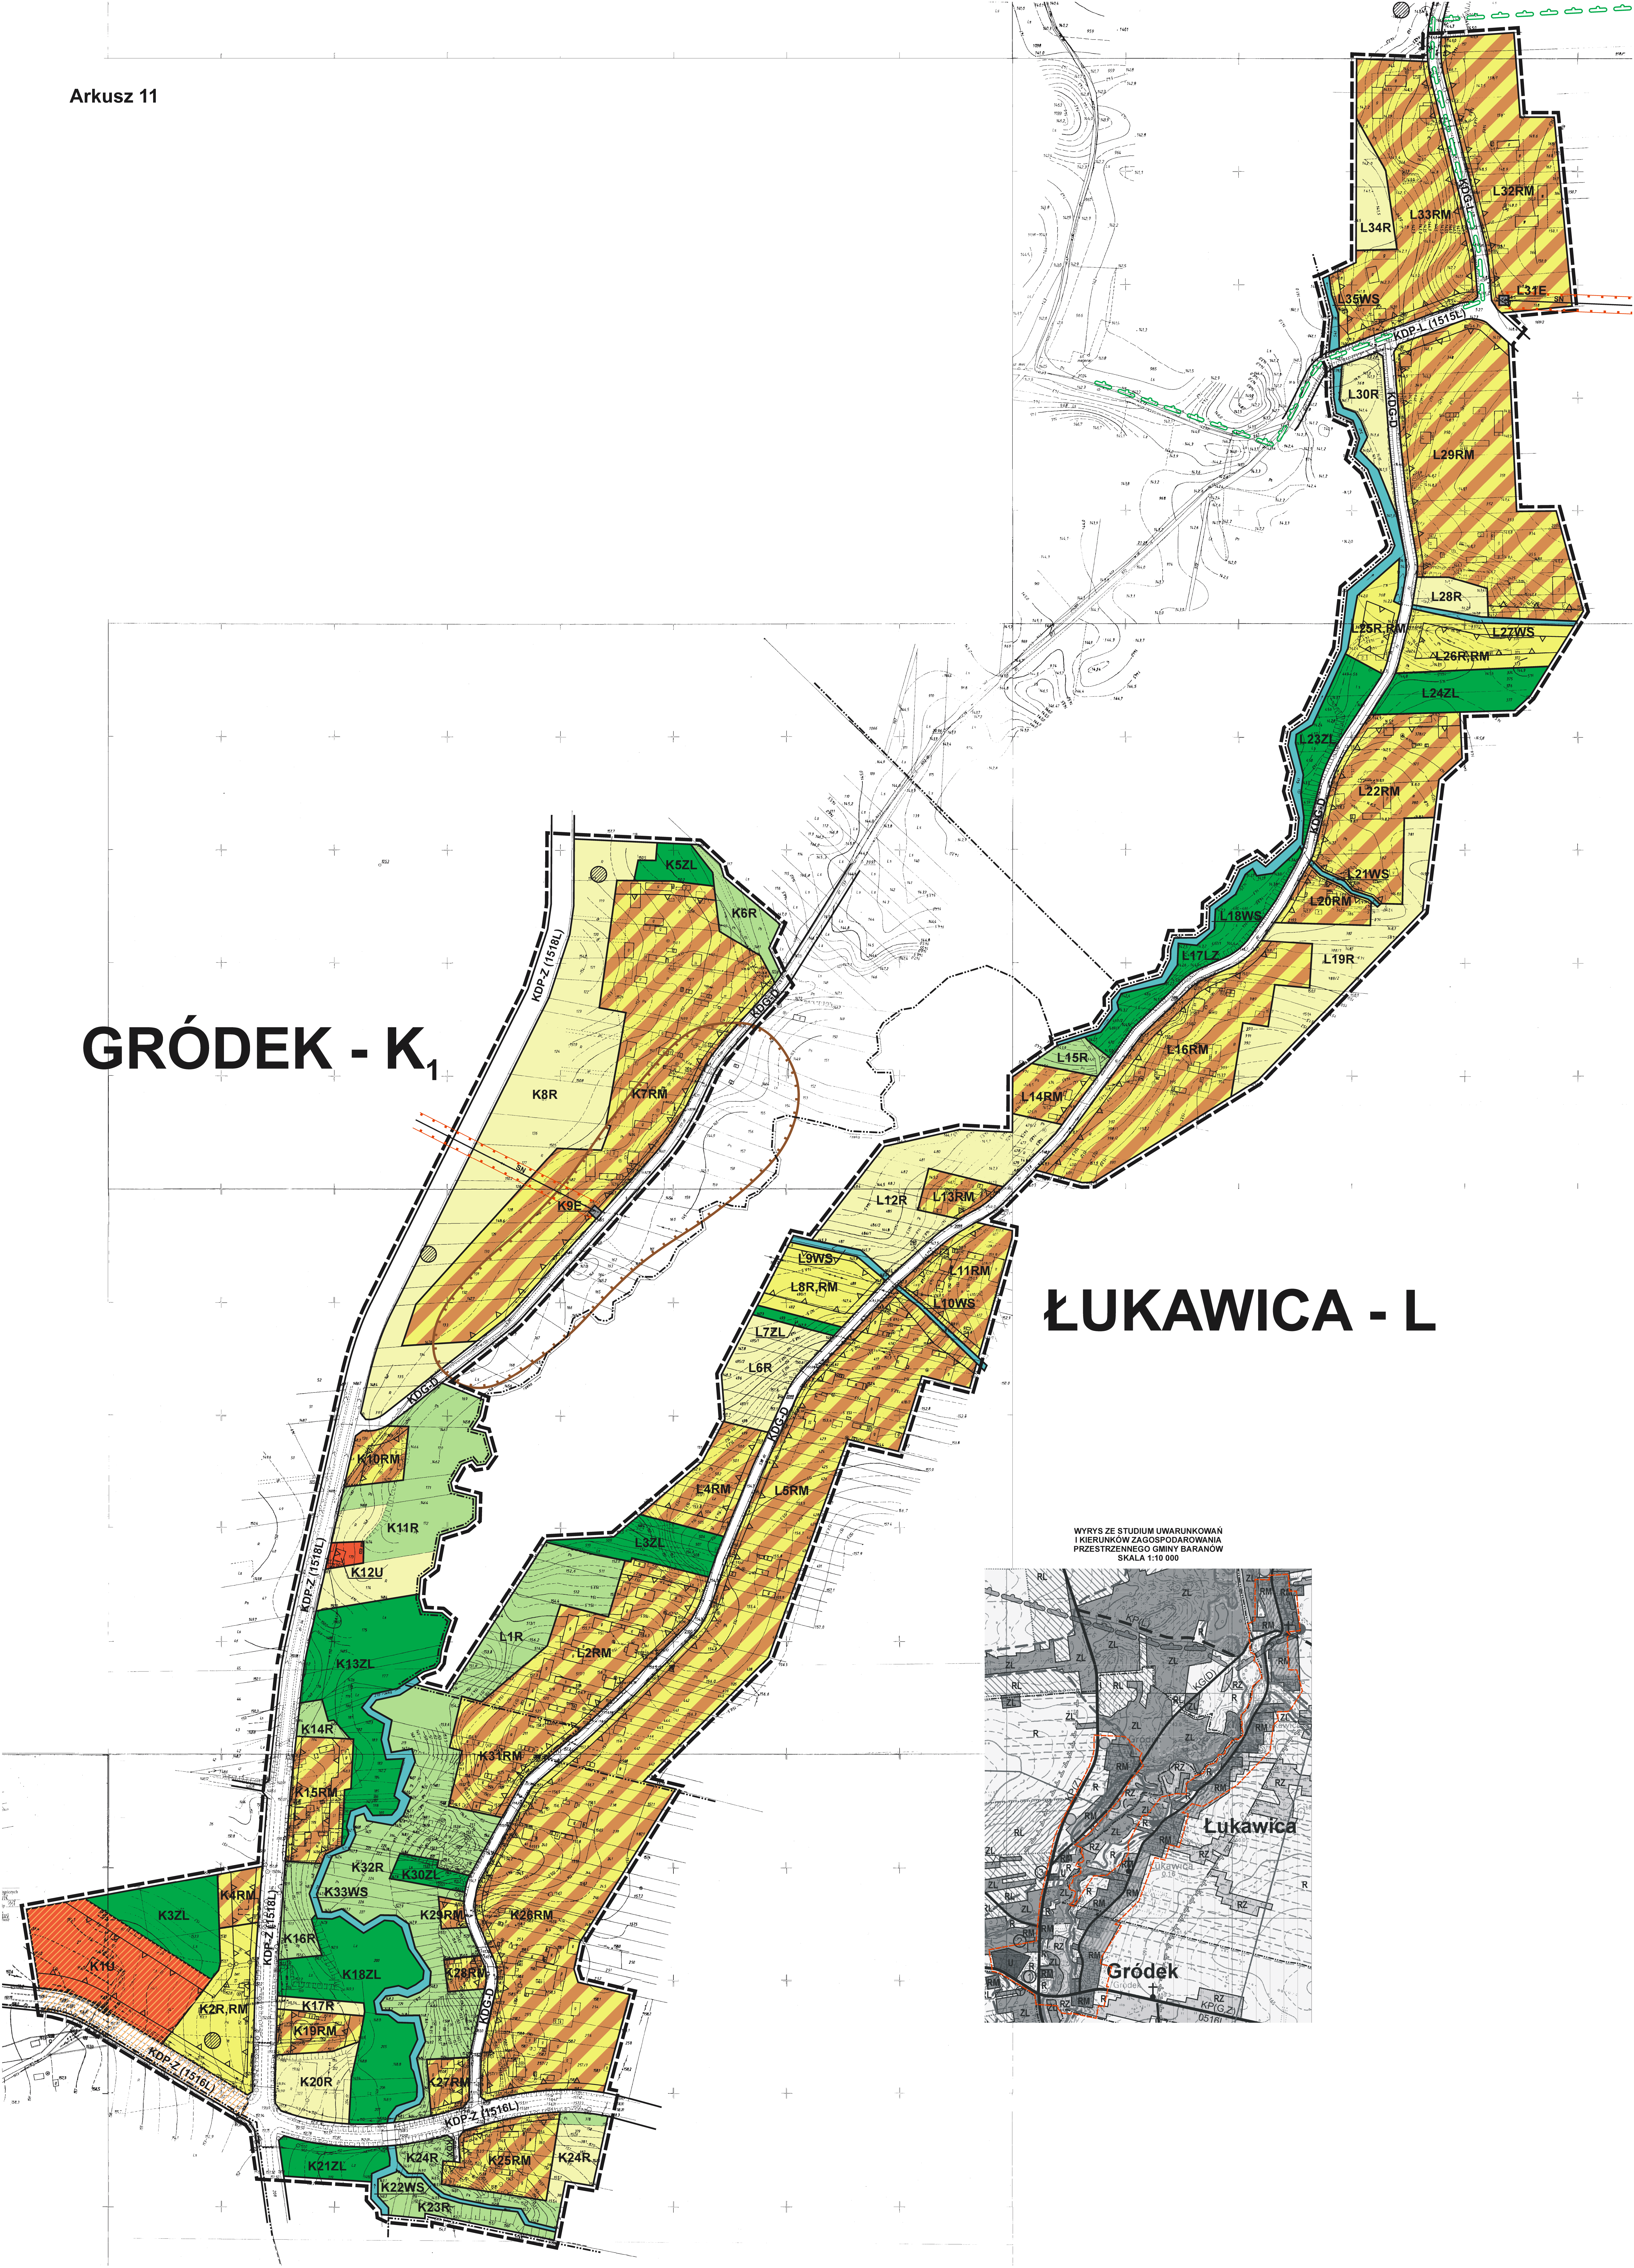

GRÓDEK - K₁

ŁUKAWICA - L

WYRYS ZE STUDIUM UWARUNKOWAŃ I KIERUNKÓW ZAGOSPODAROWANIA PRZESTRZENNEGO GMINY BARANÓW SKALA 1:10 000